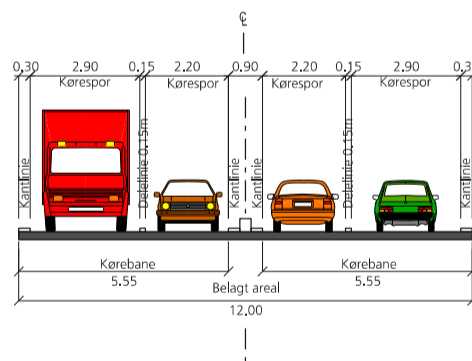

4 sporet vej, 90 km/t.

- Kørebane
- Nødspor/-rabat
- Midterrabat
- Striber

Minimum:
4 sporet vej, 90 km/t.
Overhalingsforbud for lastbiler.

4 sporet motorvej, 130km/t.

Minimum:
4 sporet motorvej, 130km/t.

Vejarbejde:
4 + 0 vej, 80 km/t.

6 sporet motorvej, 130 km/t.

Vejarbejde:
5 + 0 vej, 80 km/t.