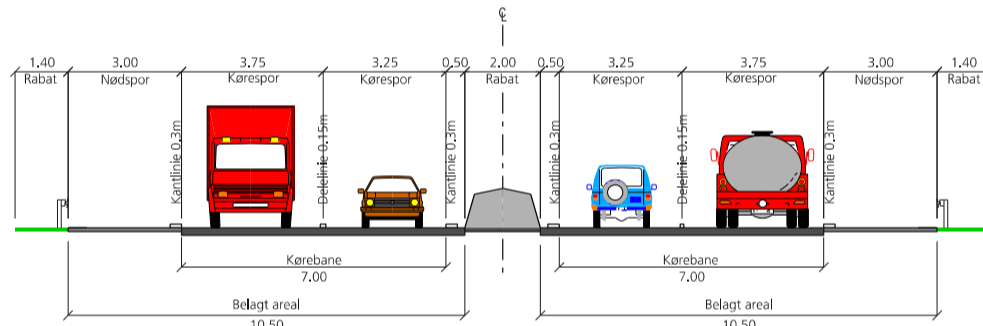

4 sporet vej, 90 km/t.

- Kørebane
- Nødspor/-rabat
- Midterrabat
- Striber

Minimum:
4 sporet vej, 90 km/t.
Overhalingsforbud for lastbiler.

4 sporet motorvej, 130km/t.

Minimum:
4 sporet motorvej, 130km/t.

Vejarbejde:
4 + 0 vej, 80 km/t.

6 sporet motorvej, 130 km/t.

Vejarbejde:
5 + 0 vej, 80 km/t.