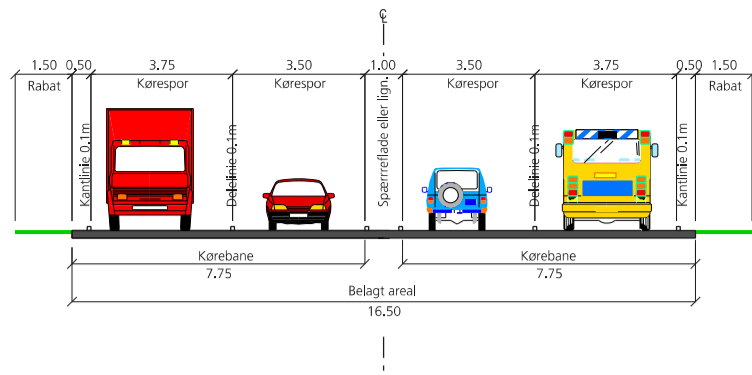

4 sporet vej, 90 km/t.

- Kørebane
- Nødspor/-rabat
- Midterrabat
- Striber

Minimum:
4 sporet vej, 90 km/t.
Overhalingsforbud for lastbiler.

4 sporet motorvej, 130km/t.

Minimum:
4 sporet motorvej, 130km/t.

Vejarbejde:
4 + 0 vej, 80 km/t.

6 sporet motorvej, 130 km/t.

Vejarbejde:
5 + 0 vej, 80 km/t.