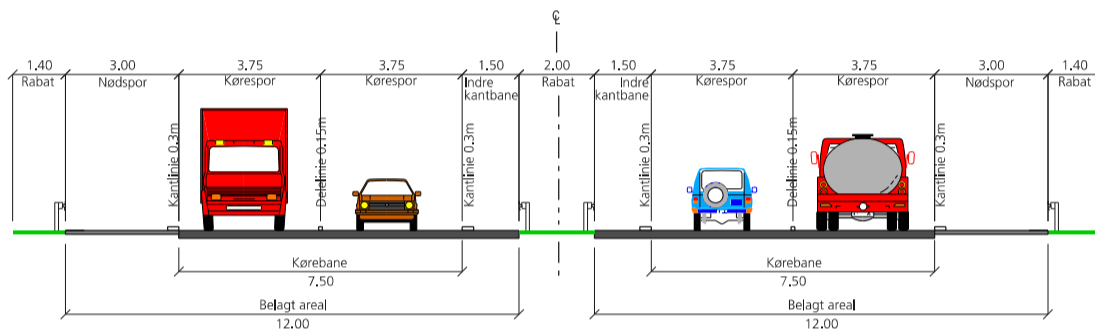

4 sporet vej, 90 km/t.

- Kørebane
- Nødspor/-rabat
- Midterrabat
- Striber

Minimum:
4 sporet vej, 90 km/t.
Overhalingsforbud for lastbiler.

4 sporet motorvej, 130km/t.

Minimum:
4 sporet motorvej, 130km/t.

Vejarbejde:
4 + 0 vej, 80 km/t.

6 sporet motorvej, 130 km/t.

Vejarbejde:
5 + 0 vej, 80 km/t.