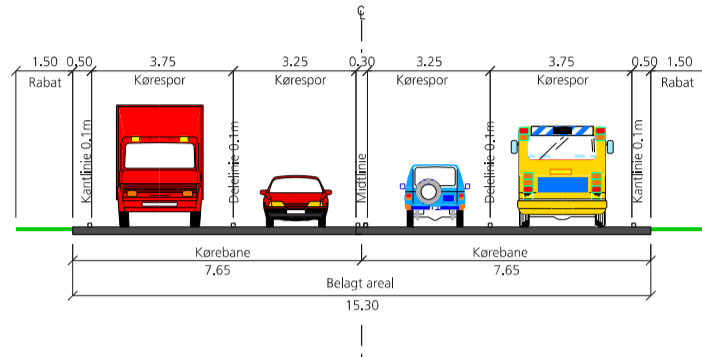

4 sporet vej, 90 km/t.

- Kørebane
- Nødspor/-rabat
- Midterrabat
- Striber

Minimum:
4 sporet vej, 90 km/t.
Overhalingsforbud for lastbiler.

4 sporet motorvej, 130km/t.

Minimum:
4 sporet motorvej, 130km/t.

Vejarbejde:
4 + 0 vej, 80 km/t.

6 sporet motorvej, 130 km/t.

Vejarbejde:
5 + 0 vej, 80 km/t.