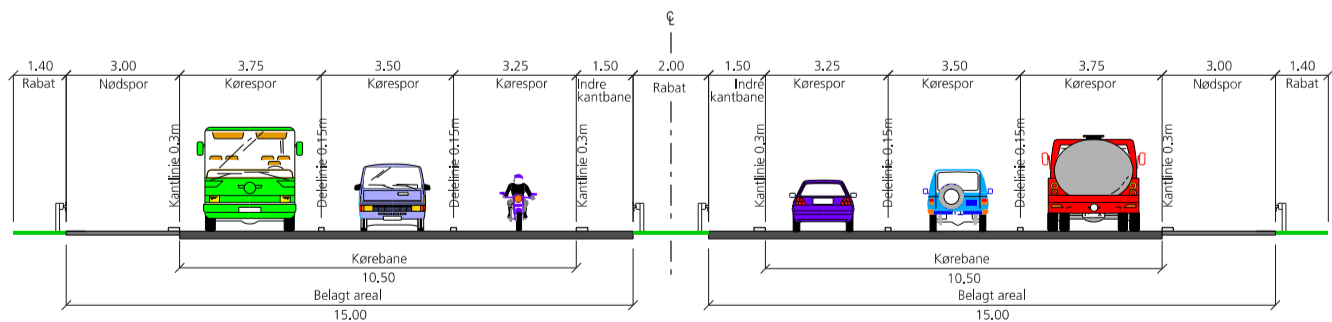

4 sporet vej, 90 km/t.

- Kørebane
- Nødspor/-rabat
- Midterrabat
- Striber

Minimum:
4 sporet vej, 90 km/t.
Overhalingsforbud for lastbiler.

4 sporet motorvej, 130km/t.

Minimum:
4 sporet motorvej, 130km/t.

Vejarbejde:
4 + 0 vej, 80 km/t.

6 sporet motorvej, 130 km/t.

Vejarbejde:
5 + 0 vej, 80 km/t.